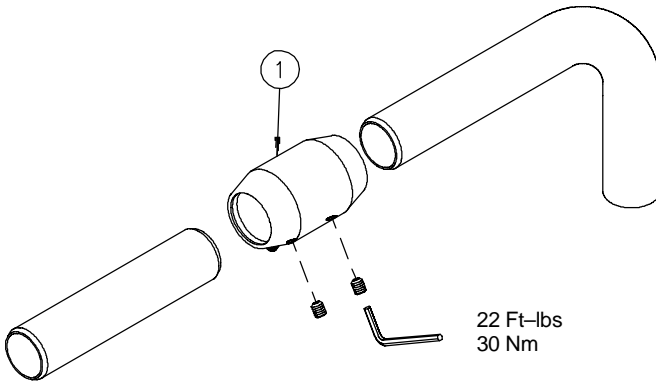

Horizontal Mounting
Horizontal Montage
Horizontal Support
Horizontal Montaje