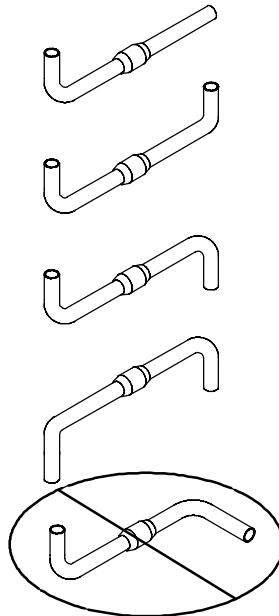

⚠ CAUTION ⚠ VORSICHT ⚠ ATTENTION ⚠ PRECAUCION

To avoid personal injury and/or product damage, alternate set screw (item 3) is required when enclosure is mounted below joint fitting.

Zu vermeiden Personenschäden und/oder Produkt beschädigen, wechselnde Klemmschraube (Einzelteil 3) wird angefordert wann Einschließung unterhalb der gemeinsamen Befestigung angebracht wird.

Pour éviter les blessures et/ou le produit endommagez, vis de réglage alternative (le point 3) est exigé quand la clôture est montée au-dessous de l'ajustage de précision commun.

Para evitar daños corporales y/o el producto dañe, tornillo de presión alterno (se requiere el artículo 3) cuando el recinto se monta debajo de la guarnición común.

Mounting Combinations
Montagekombinationen
Combinaisons De Support
Combinaciones Del Montaje