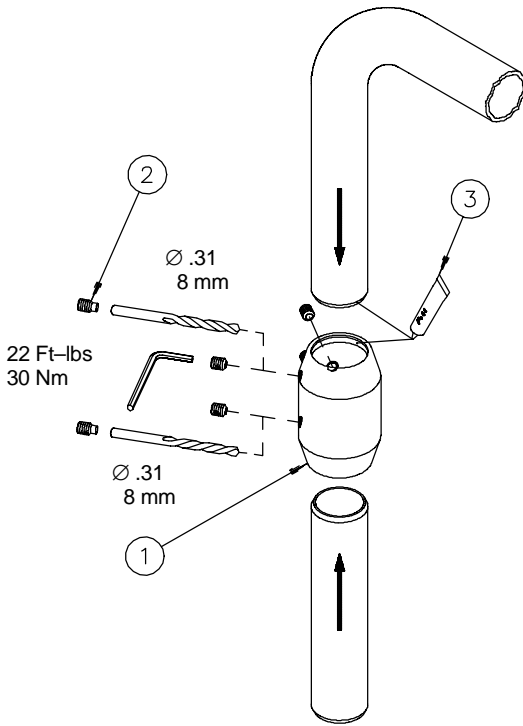

Vertical Mounting
Vertikale Montage
Vertical Support
Vertical Montaje