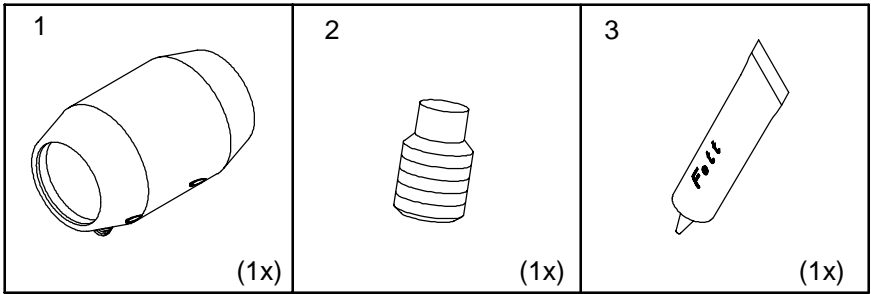

CS480

Coupling Sleeve
Anschlußmuffe
Douille D'Accouplement
Manga De Acoplador

⚠ CAUTION ⚠ VORSICHT ⚠ ATTENTION ⚠ PRECAUCION

To avoid personal injury and/or product damage, alternate set screw (item 3) is required when enclosure is mounted below joint fitting.

Zu vermeiden Personenschäden und/oder Produkt beschädigen, wechselnde Klemmschraube (Einzelteil 3) wird angefordert wann Einschließung unterhalb der gemeinsamen Befestigung angebracht wird.

Pour éviter les blessures et/ou le produit endommagez, vis de réglage alternative (le point 3) est exigé quand la clôture est montée au-dessous de l'ajustage de précision commun.